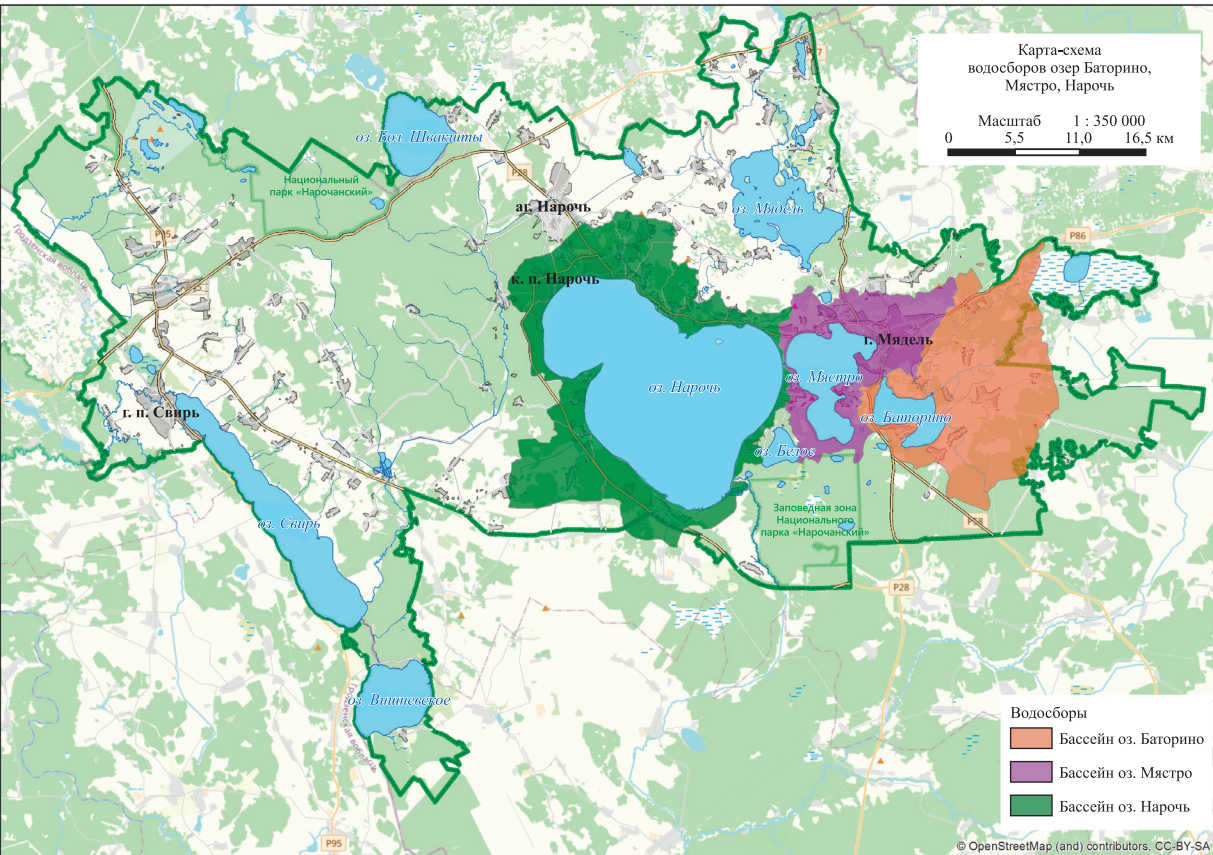

Карта-схема
водосборов озер Баторино,
Мястро, Нарочь

Масштаб 1 : 350 000
0 5,5 11,0 16,5 км

Водосборы

- Бассейн оз. Баторино
- Бассейн оз. Мястро
- Бассейн оз. Нарочь

© OpenStreetMap (and) contributors, CC-BY-SA

Расположение и водосборные территории Нарочанских озер
Location of the Narochanskie lakes and it's drainage area