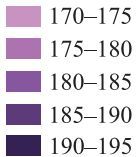

Значения B_k

75 0 75 150 225 300 км