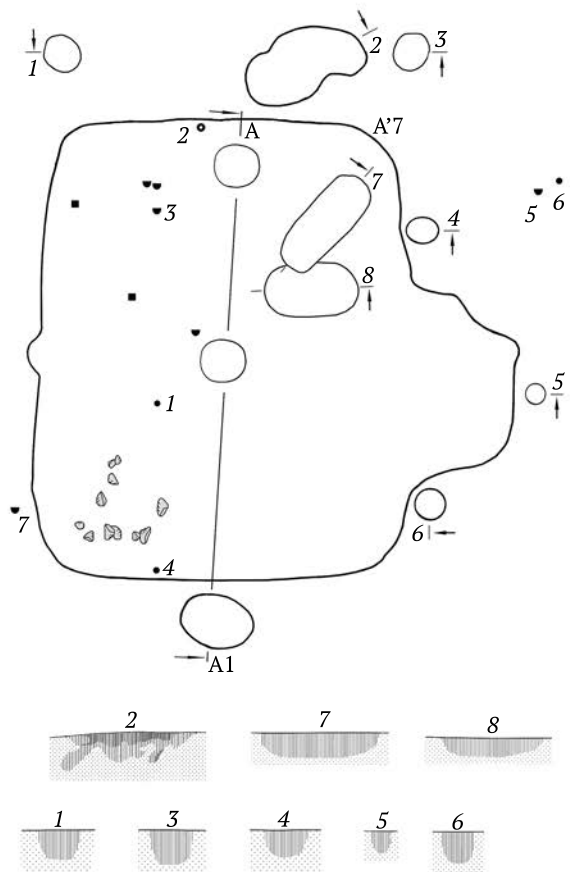

a/a

б/б

Умоўныя абазначэнні

Ворны пласт –
цёмна-шэры пясок
Шэра-буры пясок,
насычаны арганікай

Жоўты мацерыковы пясок
Пясок, насычаны
попелам і вугольлем

■ Фрагменты жалезных
вырабаў
○ Камяні

● Глінянае праселка
● Фрагменты тыгляў
● Іншыя знаходкі

Мал. 5. План, профіль жытла 2 (а); знаходкі з жытла 2 (б):

1 – кольца са сплаву медзі; 2 – глінянае праселка; 3 – абломак глінянага тыгля; 4–9 – фрагменты ляпнога глінянага посуду

Fig. 5. Plan, profile of the house 2 (a); finds from the house 2 (b):

1 – ring of copper alloy; 2 – clay spindlewhorl; 3 – chip of clay crucible; 4–9 – fragments of hand-made clay pottery