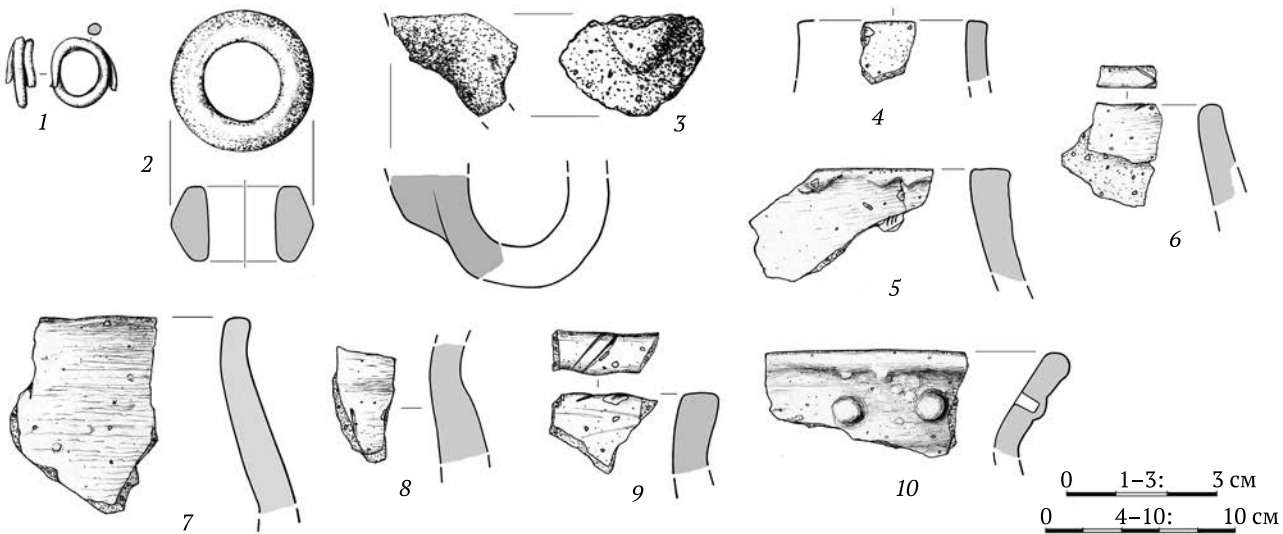

a/a

б/б

Умоўныя абазначэнні

Ворны пласт –
цёмна-шэры пясок
Шэра-буры пясок,
насычаны арганікай

Жоўты мацерыковы пясок
Пясок, насычаны
попелам і вугольлем

■ Фрагменты жалезных
вырабаў
○ Камяні

● Глінянае праселка
● Фрагменты тыгляў
● Іншыя знаходкі

Мал. 5. План, профіль жытла 2 (а); знаходкі з жытла 2 (б):

1 – кольца са сплаву медзі; 2 – глінянае праселка; 3 – абломак глінянага тыгля; 4–9 – фрагменты ляпнога глінянага посуду

Fig. 5. Plan, profile of the house 2 (a); finds from the house 2 (b):

1 – ring of copper alloy; 2 – clay spindlewhorl; 3 – chip of clay crucible; 4–9 – fragments of hand-made clay pottery