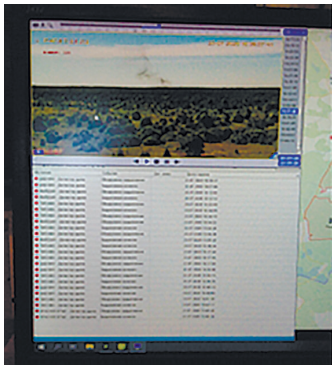

*a/a*

*б/б*

*Рис. 8.* Пример отображения информации на мониторах ЦР при обнаружении очагов возгорания (дыма, открытого огня)

*Fig. 8.* Example of displaying information when fires (smoke, open fire) are detected on the monitors of the response centre