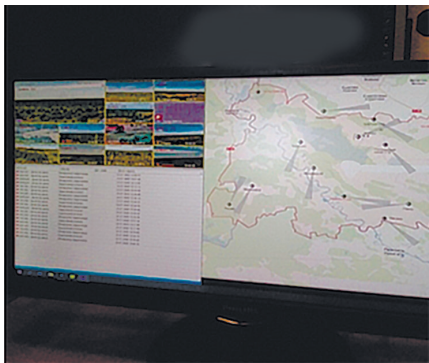

*a/a*

*б/б*

*Рис. 8.* Пример отображения информации на мониторах ЦР при обнаружении очагов возгорания (дыма, открытого огня)

*Fig. 8.* Example of displaying information when fires (smoke, open fire) are detected on the monitors of the response centre